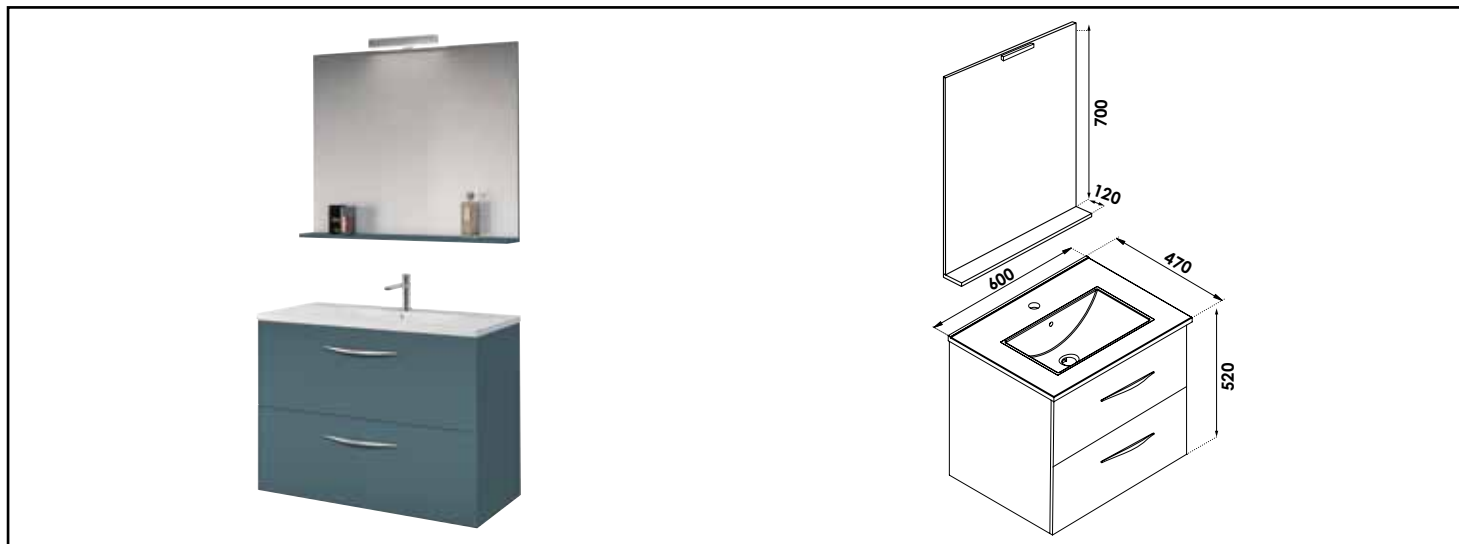

Référence : **401511517**

MEUBLE COMPLET DUBAÏ AVEC MIROIR SUSPENDUS - LARG, 60 CM - COLORIS BLEU PAON

CARACTÉRISTIQUES

Meuble complet finition bleu paon
2 tiroirs avec fermeture ralentie.
Poignées en aluminium chromé.
Dimensions : 60 cm
Caisson en panneaux de particules mélaminés blancs de 15mm d'épaisseur.
Côtés en panneau de particules mélaminé, épaisseur 15mm, laqué blanc de 15mm d'épaisseur.
Façades de tiroirs en MDF* 18mm laqué
Plan céramique blanc extra-plat, épaisseur : 18mm
Dimension de la cuve : 435x255x120mm
1 miroir-tablette à suspendre avec applique applique LED classe 2 IP44.
2 points de fixation murale avec visserie.
Accessoires en options : pieds réglables en hauteur : de 29 à 31 cm, réf 950509P
Livré pré-monté, sans robinetterie, sans vidage
Fabrication européenne
Norme PEFC
Ecotaxe en sus
Garantie 2 ans